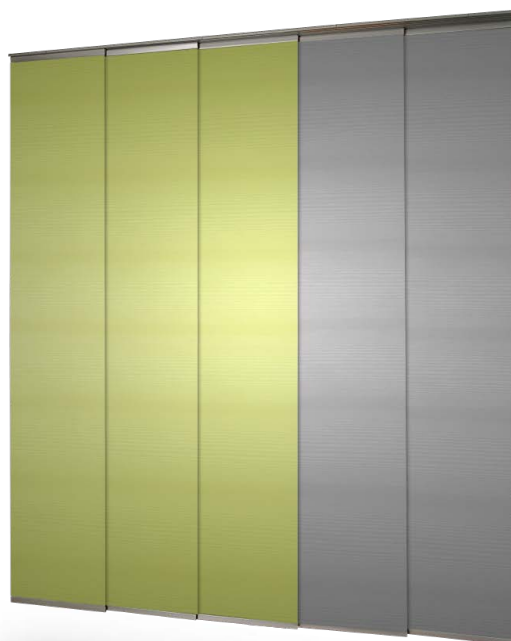

Přednosti japonských stěn

- Originální design pro komplexní zastínění bez ohledu na počet oken nebo křídel,
- alternativa k roletám a žaluziím,
- profily z extrudovaného hliníku v bílé nebo stříbrné barvě,
- široký výběr látek různých dekorů a materiálů, možnost elektrického ovládání.

Ovládání