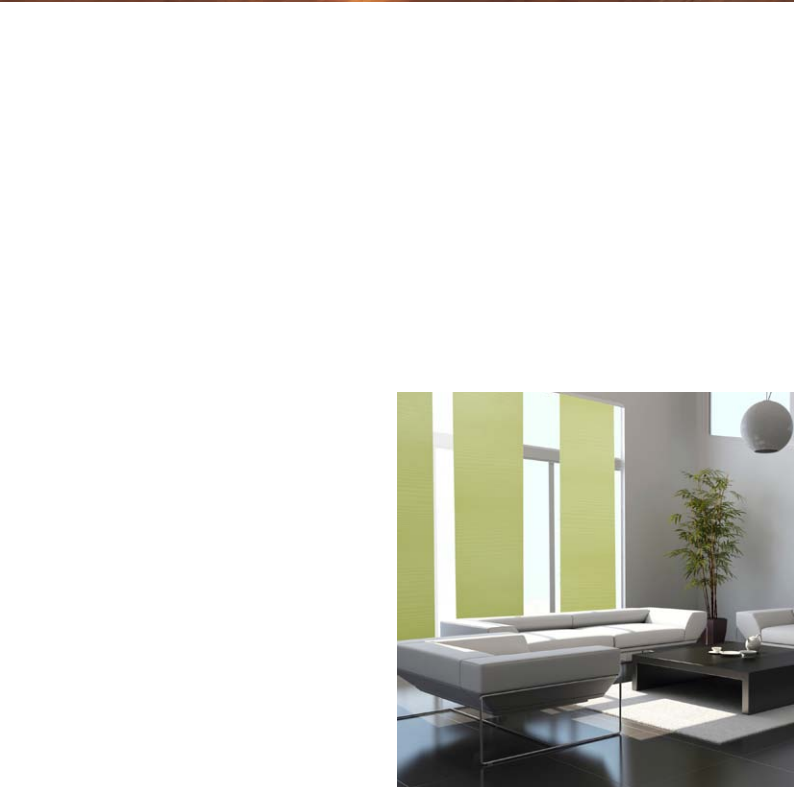

# PLISSE VERTIKÁLNÍ ŽALUZIE JAPONSKÉ STĚNY

Bud'te netradiční a zvolte originální alternativu k interiérovým roletám a žaluziím. Skládané látkové žaluzie plisse, vertikální žaluzie nebo japonské stěny Váš interiér zútulní, doplní o moderní a elegantní prvek, ale také ochrání před ostrým světlem a nežádoucími pohledy.