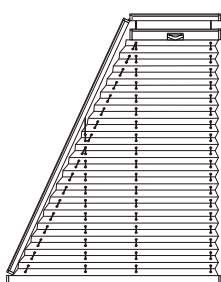

## Barevné provedení profilů

## Variety provedení

Ukázka vybraných typů plisse:

PLISSE S BOČNÍM VEDENÍM

PLISSE VOLNĚ VISÍCÍ

PLISSE ZIMNÍ ZAHRADY

STŘEŠNÍ PLISSE

PLISSE TVARY SD A SR