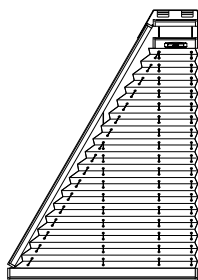

## Barevné provedení profilů

## Variety provedení

Ukázka vybraných typů plisse:

PLISSE S BOČNÍM VEDENÍM

PLISSE VOLNĚ VISÍCÍ

PLISSE ZIMNÍ ZAHRADY

STŘEŠNÍ PLISSE

PLISSE TVARY SD A SR